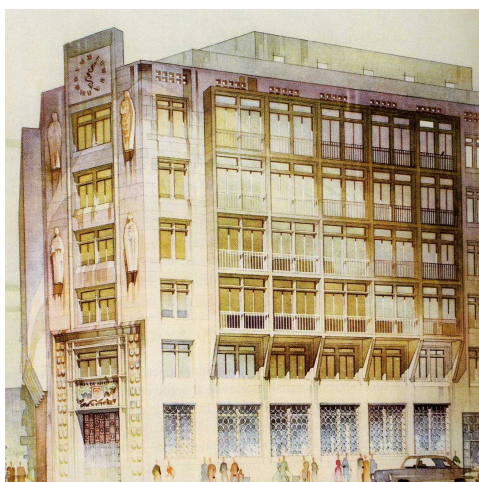

15 de septiembre de 1957

La nueva sede de la Caja de Ahorros Municipal

Burgos.— La Caja de Ahorros Municipal de Burgos ha estrenado hoy su nueva sede social ubicada en un magnífico edificio de la plaza de Santo Domingo de Guzmán. Desde su creación, hace 31 años, la CAM venía ocupando unas de-

pendencias de la planta baja de la Casa Consistorial. La construcción del nuevo edificio por la empresa Hidrocivil ha durado dos años y medio. En sus distintas plantas cuenta con un amplio

patio de operaciones con 24 ventanillas y con numerosas dependencias destinadas a archivo, caja fuerte, oficinas, despachos, salón de actos,

etc, así como con un moderno carillón electrónico conectado con un gran reloj instalado en su parte superior. Su ejecución ha sido dirigida por los arquitectos Mariano Rodríguez Avial y Calos de Miguel, ganadores del concurso nacional de

anteproyectos que convocó la Caja para su nueva sede. Antes de la bendición e inauguración de las nuevas instalaciones ha tenido lugar en el Ayuntamiento un acto simbólico de despedida de la primera se-

de social de la entidad. En los actos de hoy han acompañado a los directivos de la Caja de Ahorros Municipal - cuyo consejo de gobierno

Solemne inauguración del nuevo edificio social de la Caja de Ahorros Municipal